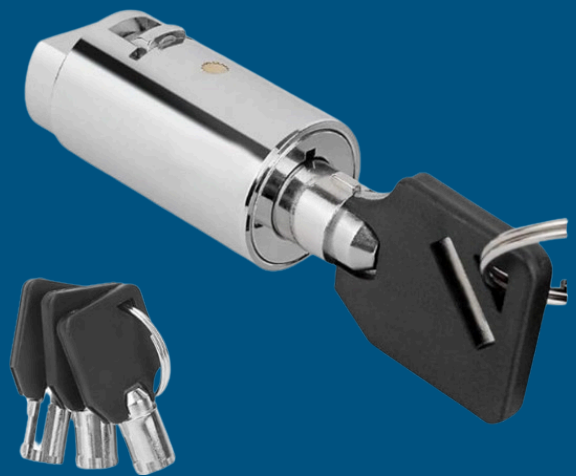

CERRADURA GENERICA

- **APLICACIONES VERSÁTILES:** Esta cerradura de leva es la opción ideal para asegurar máquinas expendedoras, máquinas expendedoras automáticas, tanques industriales y cajas de seguridad. Ya sea para uso comercial o personal, es la solución de seguridad ideal para garantizar sus activos.
- **MANO DE OBRA FINA:** Cada cerradura de leva es el resultado de una artesanía meticulosa, proporcionando tres llaves para cada cerradura. Esta característica de seguridad garantiza practicidad, conveniencia y acceso cuando sea necesario, sin comprometer la seguridad.

- **FABRICACIÓN PROFESIONAL:** Nuestras cerraduras de leva son el resultado de procesos de fabricación profesionales. Sus características estables y su alta confiabilidad significan que puede confiar en ellos para una amplia gama de necesidades de seguridad.
- **CONSTRUCCIÓN DE ALEACIÓN DE ZINC PREMIUM:** Nuestra cerradura de leva está fabricada por expertos con material de aleación de zinc de alta calidad. Esto garantiza robustez, durabilidad y una vida útil prolongada, asegurando que sus pertenencias estén protegidas por una solución de seguridad confiable.