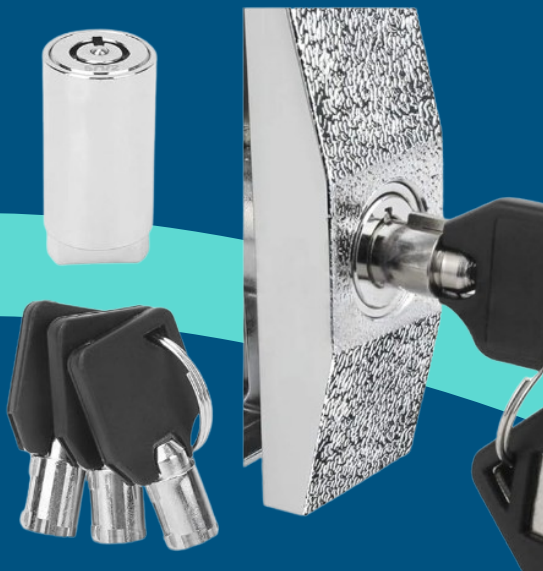

CERRADURA GENERICA

- **APLICACIONES VERSÁTILES:** Esta cerradura de leva es la opción ideal para asegurar máquinas expendedoras, máquinas expendedoras automáticas, tanques industriales y cajas de seguridad. Ya sea para uso comercial o personal, es la solución de seguridad ideal para garantizar sus activos.
- **MANO DE OBRA FINA:** Cada cerradura de leva es el resultado de una artesanía meticulosa, proporcionando tres llaves para cada cerradura. Esta característica de seguridad garantiza practicidad, conveniencia y acceso cuando sea necesario, sin comprometer la seguridad.

- **FABRICACIÓN PROFESIONAL:** Nuestras cerraduras de leva son el resultado de procesos de fabricación profesionales. Sus características estables y su alta confiabilidad significan que puede confiar en ellos para una amplia gama de necesidades de seguridad.
- **CONSTRUCCIÓN DE ALEACIÓN DE ZINC PREMIUM:** Nuestra cerradura de leva está fabricada por expertos con material de aleación de zinc de alta calidad. Esto garantiza robustez, durabilidad y una vida útil prolongada, asegurando que sus pertenencias estén protegidas por una solución de seguridad confiable.